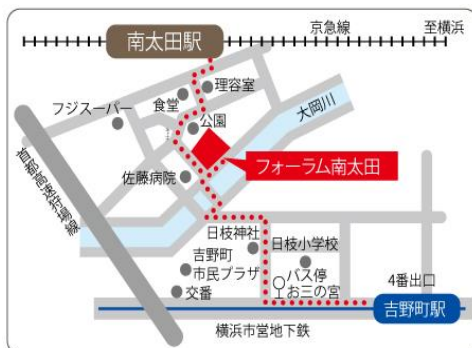

練習予定 ※練習時間は、練習会場により30分程度の前後の変更があります。

10月28日(日)	17:30~19:30	戸塚区民文化センター「練習室4」	(16:30~17:30 <自主練習>)
11月11日(日)	17:30~19:30	横浜市 南公会堂「リハーサル室」	(<自主練習なし>)
☆ 11月18日(日)	17:30~19:30 <追加>	戸塚区民文化センター「リハーサル室」	(<自主練習なし>)
11月25日(日)	17:30~19:30	戸塚区民文化センター「練習室1」	(16:30~17:30 <自主練習>)
12月 9日(日)	14:00~16:30	男女参画共同センター 南横浜「音楽室」	「ふるさとの四季」 合同練習
☆ 12月16日(日)	18:00~20:00 <追加>	男女参画共同センター 南横浜「音楽室」	
12月23日(日)	17:00~19:00	男女参画共同センター 南横浜「音楽室」	(16:00~17:00 <自主練習>)
1月13日(日)	17:00~19:00	男女参画共同センター 南横浜「音楽室」	(16:00~17:00 <自主練習>)
☆ 1月20日(日)	17:30~19:30 <追加>	戸塚区民文化センター「練習室1」	(16:30~17:30 <自主練習>)
1月27日(日)	17:30~19:30	戸塚区民文化センター「練習室1」	(16:30~17:30 <自主練習>)

練習会場へのアクセス図

『さくらプラザ』:戸塚区民文化センター

男女共同参画センター 横浜南

【交通アクセス】

- ①京浜急行線 南太田駅下車 徒歩3分、
- ②横浜市営地下鉄ブルーライン 吉野町駅下車 徒歩7分

『横浜市 南公会堂』(南区総合庁舎内)

【交通アクセス】

- ①市営地下鉄「阪東橋」駅(出口1B) 徒歩約8分
 - ②京浜急行「黄金町」駅 徒歩約14分
 - ③最寄バス停「浦舟町」徒歩約2分
- 市営:68・102・158・324(急行横浜駅前行き)系統、
京急:110系統